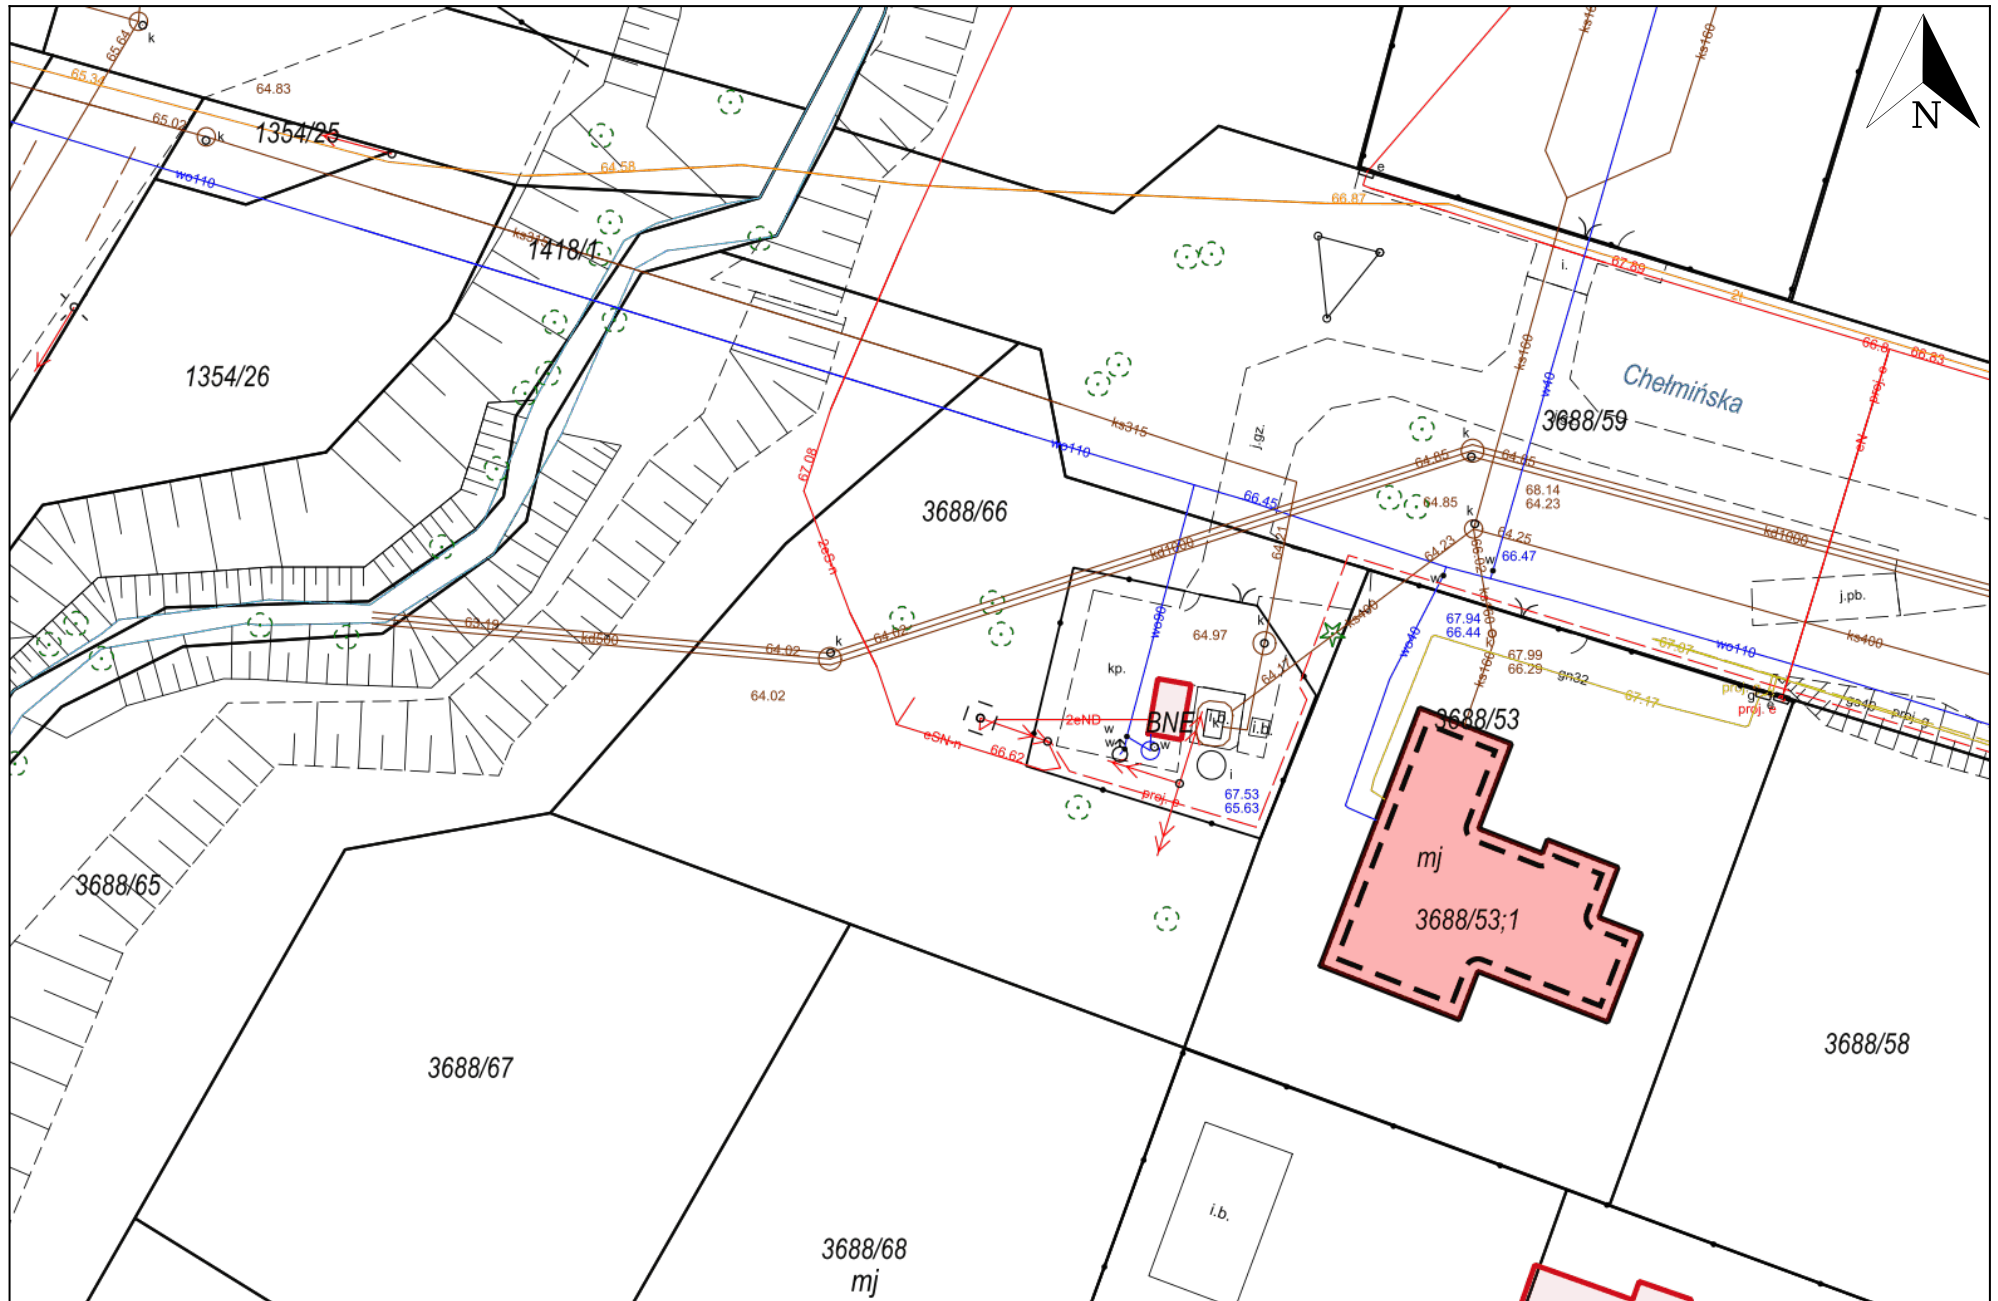

Wydruk mapy z systemu WebEWID

Wydruk w skali 1:500

Wydruk z systemu WebEWID

Sporządził: Gość

Udostępniane informacje nie są dokumentami w postępowaniach administracyjnych i innych. Materiały zawierające informacje z powiatowego zasobu geodezyjnego i kartograficznego (w tym dane z operatu ewidencji gruntów i budynków Płocka) należy zamawiać w Wydziale Geodezji. Dokumenty zawierające inne informacje przetwarzane w Wewnętrznym Portalu Mapowym należy zamawiać w wydziałach merytorycznych, odpowiedzialnych za aktualizację tych danych.